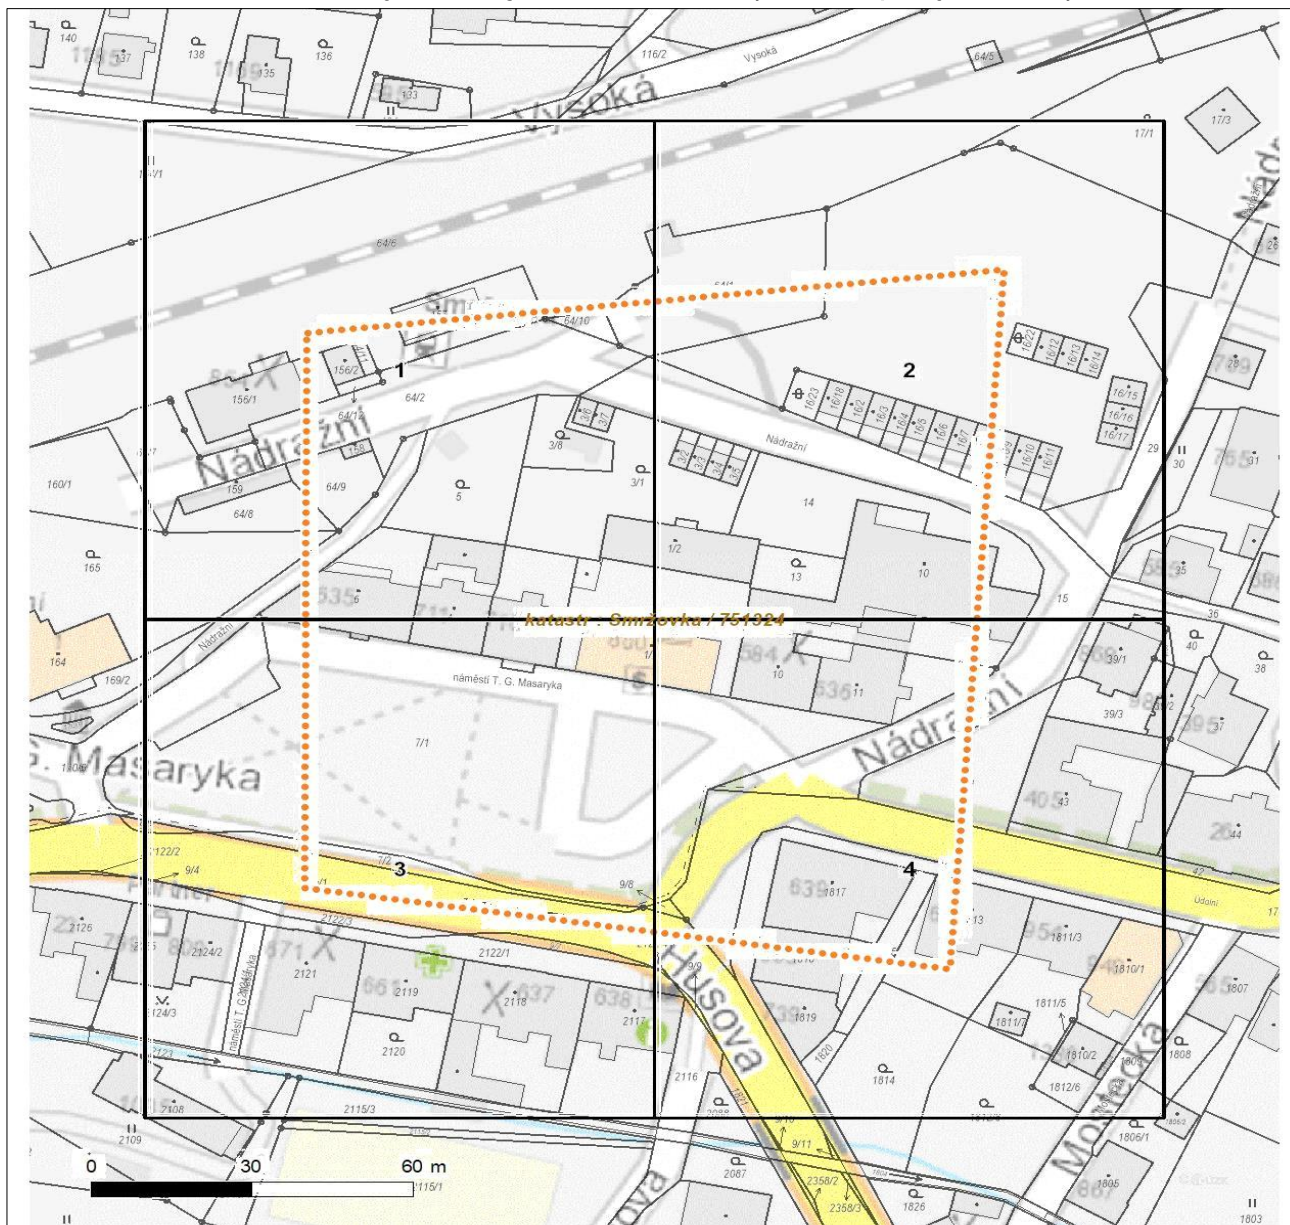

Platí pouze se sdělením číslo 0101969469.

Zakreslené polohy zařízení v příloze jsou pouze informativní.

Situační výkres zájmového území (klad mapových listů)

Není-li zobrazena katastrální mapa, zadejte žádost znovu. Katastrální mapa je generována prostřednictvím externí WMS služby, jejíž provoz nezajišťuje společnost ČEZ Distribuce, a. s.

LEGENDA					
	Podzemní vedení NN do 1 kV		Stanice do 52 kV - stožárová		Nadzemní síť pro elektronickou komunikaci
	Nadzemní vedení NN do 1 kV		Stanice do 52 kV - zděná		Podzemní síť pro elektronickou komunikaci
	Podzemní vedení VN do 35 kV		Transformovna (nad 52 kV)		HDPE trubka
	Nadzemní vedení VN do 35 kV		Probíhající investice ČEZ Distribuce		Souběhy sítí pro elektronickou komunikaci s energetickými sítěmi:
	Podzemní vedení VVN 110 kV		Stanice ČEZ Distribuce ve výstavbě		Souběh s podzemním vedením NN do 1 kV
	Nadzemní vedení VVN 110 kV		Zařízení ČEZ Distribuce ve výstavbě		Souběh s nadzemním vedením NN do 1 kV
	NN přívod odběratele		Zařízení ČEZ Distribuce ve výstavbě		Souběh s podzemním vedením VN do 35 kV
	Zařízení technické infrastruktury		Hranice katastrálního území		Souběh s nadzemním vedením VN do 35 kV
	Cizí energetické vedení				Souběh s nadzemním vedením VVN 110 kV
	Zájmové území				Souběh s nadzemním vedením VVN 110 kV

Platí pouze se sdělením číslo 0101969469.

Zakreslené polohy zařízení v příloze jsou pouze informativní.

Situační výkres - list 1

Není-li zobrazena katastrální mapa, zadejte žádost znovu. Katastrální mapa je generována prostřednictvím externí WMS služby, jejíž provoz nezajišťuje společnost ČEZ Distribuce, a. s.

Platí pouze se sdělením číslo 0101969469.

Zakreslené polohy zařízení v příloze jsou pouze informativní.

Situační výkres - list 2

Není-li zobrazena katastrální mapa, zadejte žádost znovu. Katastrální mapa je generována prostřednictvím externí WMS služby, jejíž provoz nezajišťuje společnost ČEZ Distribuce, a. s.