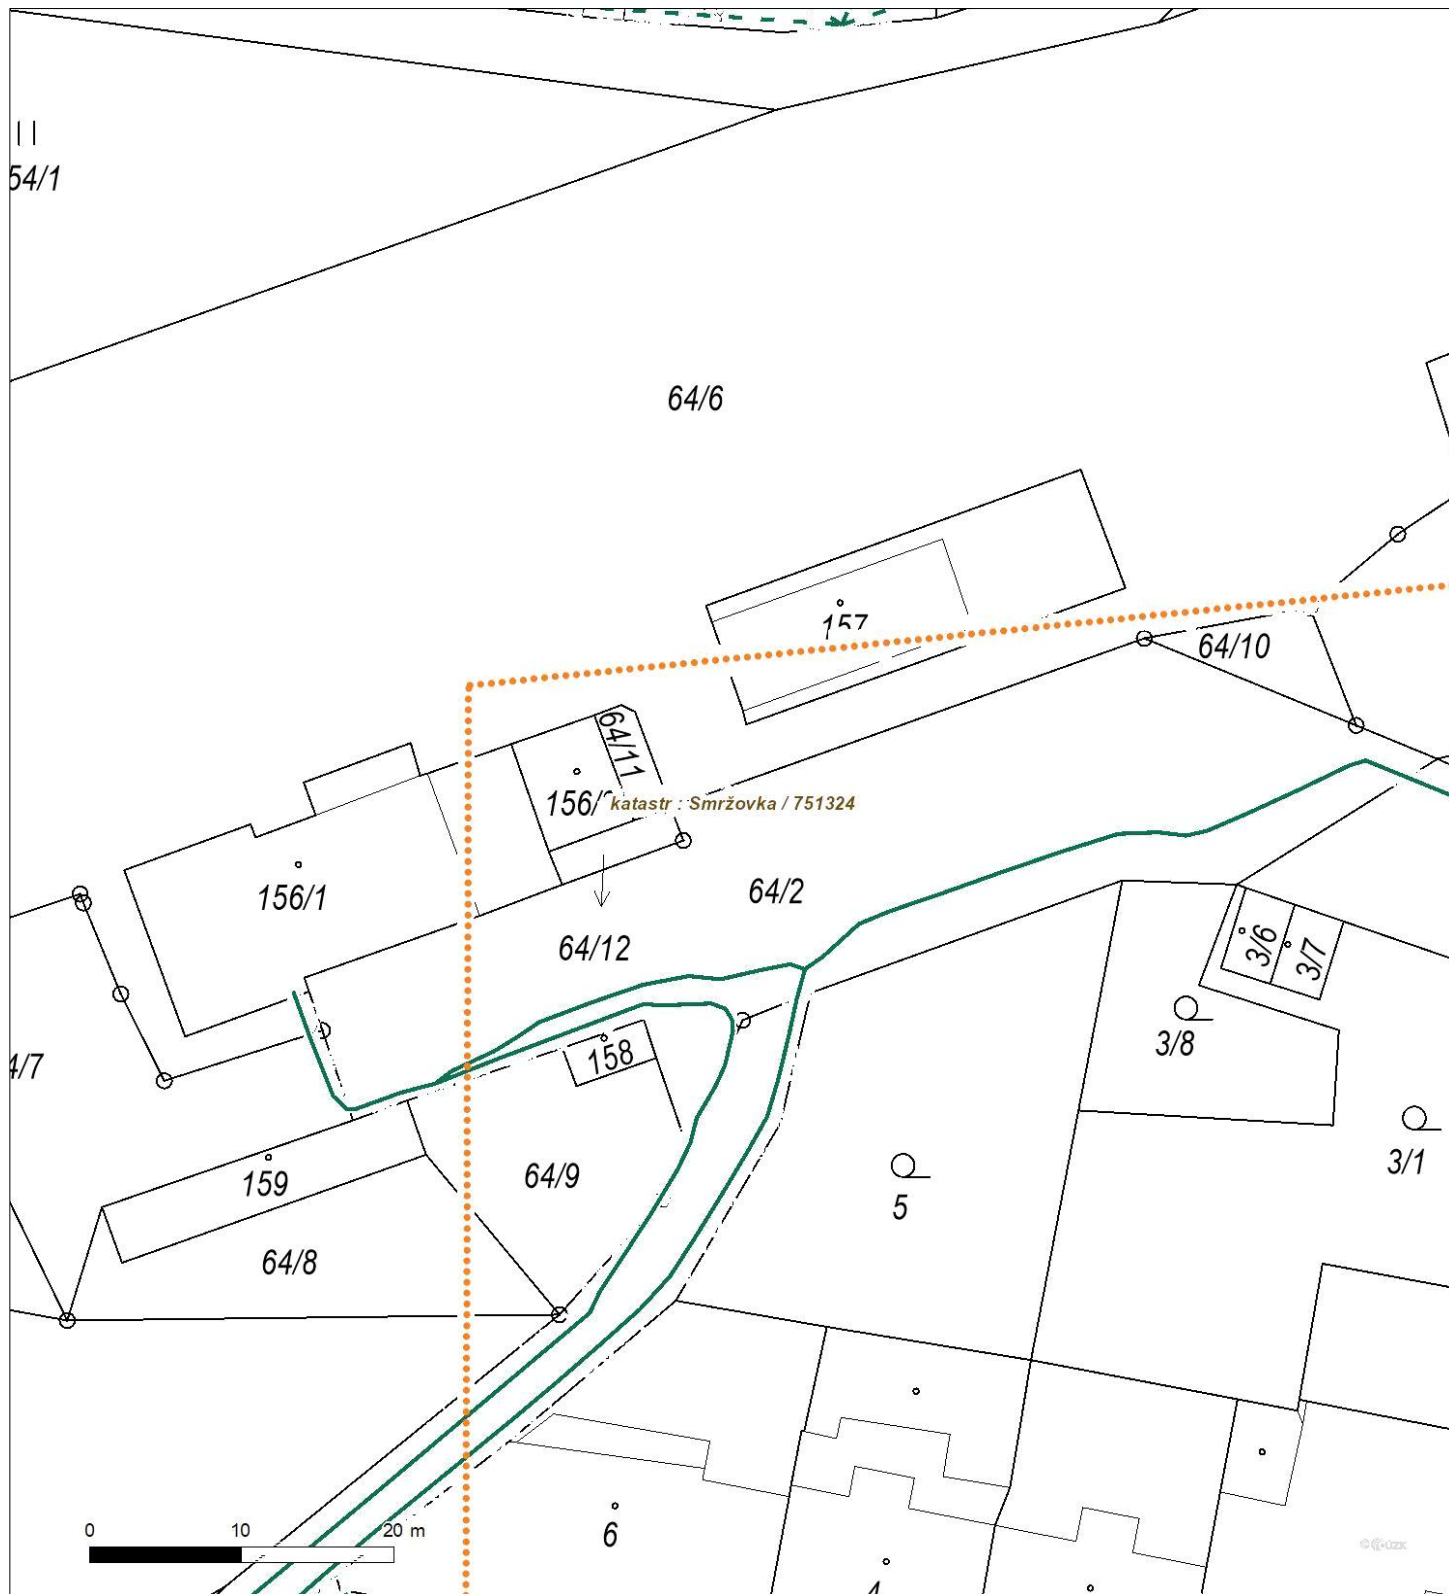

Platí pouze se sdělením číslo 0101969469.

Zakreslené polohy zařízení v příloze jsou pouze informativní.

Situační výkres zájmového území (klad mapových listů)

Není-li zobrazena katastrální mapa, zadejte žádost znovu. Katastrální mapa je generována prostřednictvím externí WMS služby, jejíž provoz nezajišťuje společnost ČEZ Distribuce, a. s.

LEGENDA					
	Podzemní vedení NN do 1 kV		Stanice do 52 kV - stožárová		Nadzemní síť pro elektronickou komunikaci
	Nadzemní vedení NN do 1 kV		Stanice do 52 kV - zděná		Podzemní síť pro elektronickou komunikaci
	Podzemní vedení VN do 35 kV		Transformovna (nad 52 kV)		HDPE trubka
	Nadzemní vedení VN do 35 kV		Probíhající investice ČEZ Distribuce		Souběhy sítí pro elektronickou komunikaci s energetickými sítěmi:
	Podzemní vedení VVN 110 kV		Stanice ČEZ Distribuce ve výstavbě		Souběh s podzemním vedením NN do 1 kV
	Nadzemní vedení VVN 110 kV		Zařízení ČEZ Distribuce ve výstavbě		Souběh s nadzemním vedením NN do 1 kV
	NN přívod odběratele		Zařízení ČEZ Distribuce ve výstavbě		Souběh s podzemním vedením VN do 35 kV
	Zařízení technické infrastruktury		Hranice katastrálního území		Souběh s nadzemním vedením VN do 35 kV
	Cizí energetické vedení				Souběh s nadzemním vedením VVN 110 kV
	Zájmové území				Souběh s nadzemním vedením VVN 110 kV

Platí pouze se sdělením číslo 0101969469.

Zakreslené polohy zařízení v příloze jsou pouze informativní.

Situační výkres - list 1

Není-li zobrazena katastrální mapa, zadejte žádost znovu. Katastrální mapa je generována prostřednictvím externí WMS služby, jejíž provoz nezajišťuje společnost ČEZ Distribuce, a. s.

Platí pouze se sdělením číslo 0101969469.

Zakreslené polohy zařízení v příloze jsou pouze informativní.

Situační výkres - list 2

Není-li zobrazena katastrální mapa, zadejte žádost znovu. Katastrální mapa je generována prostřednictvím externí WMS služby, jejíž provoz nezajišťuje společnost ČEZ Distribuce, a. s.