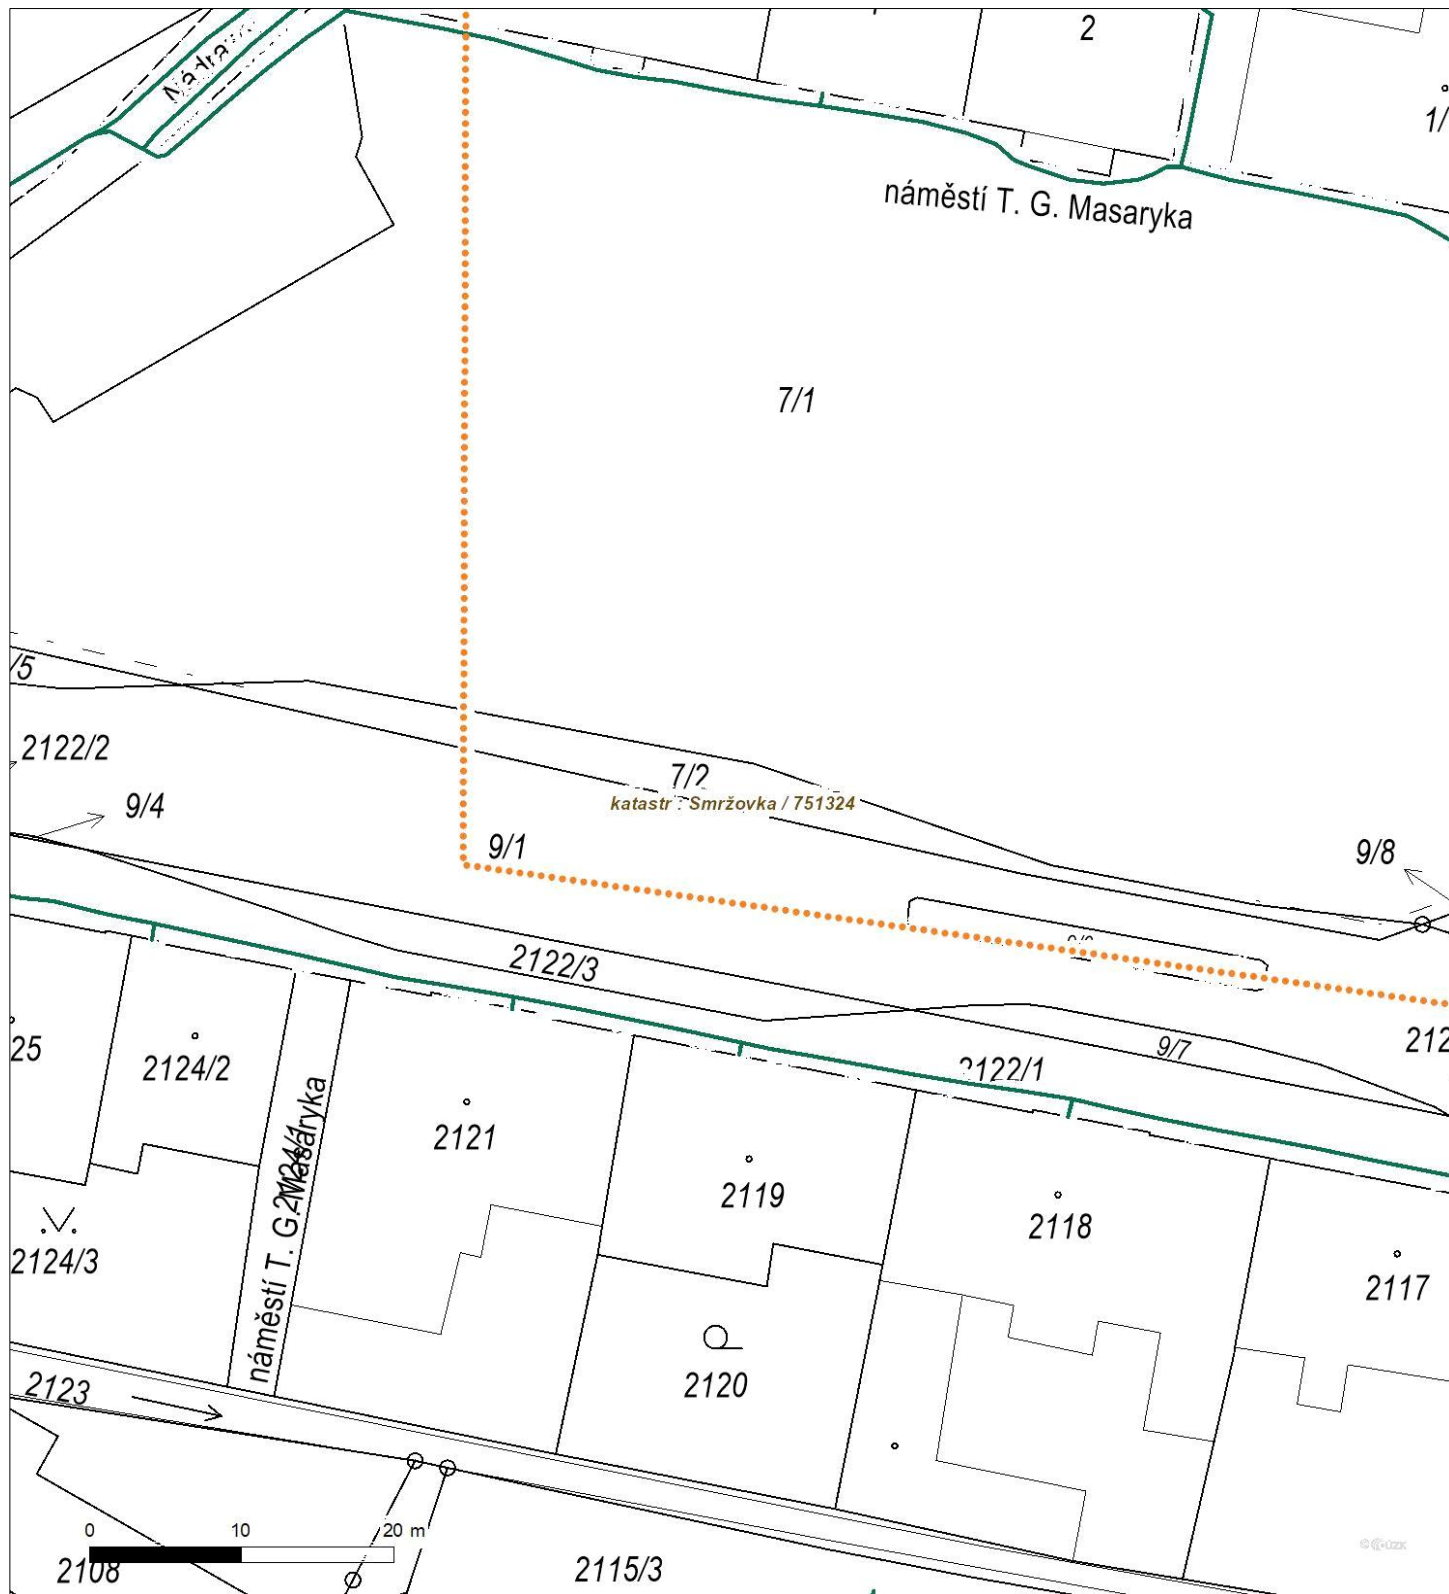

Platí pouze se sdělením číslo 0101969469.

Zakreslené polohy zařízení v příloze jsou pouze informativní.

Situační výkres - list 3

Není-li zobrazena katastrální mapa, zadejte žádost znovu. Katastrální mapa je generována prostřednictvím externí WMS služby, jejíž provoz nezajišťuje společnost ČEZ Distribuce, a. s.